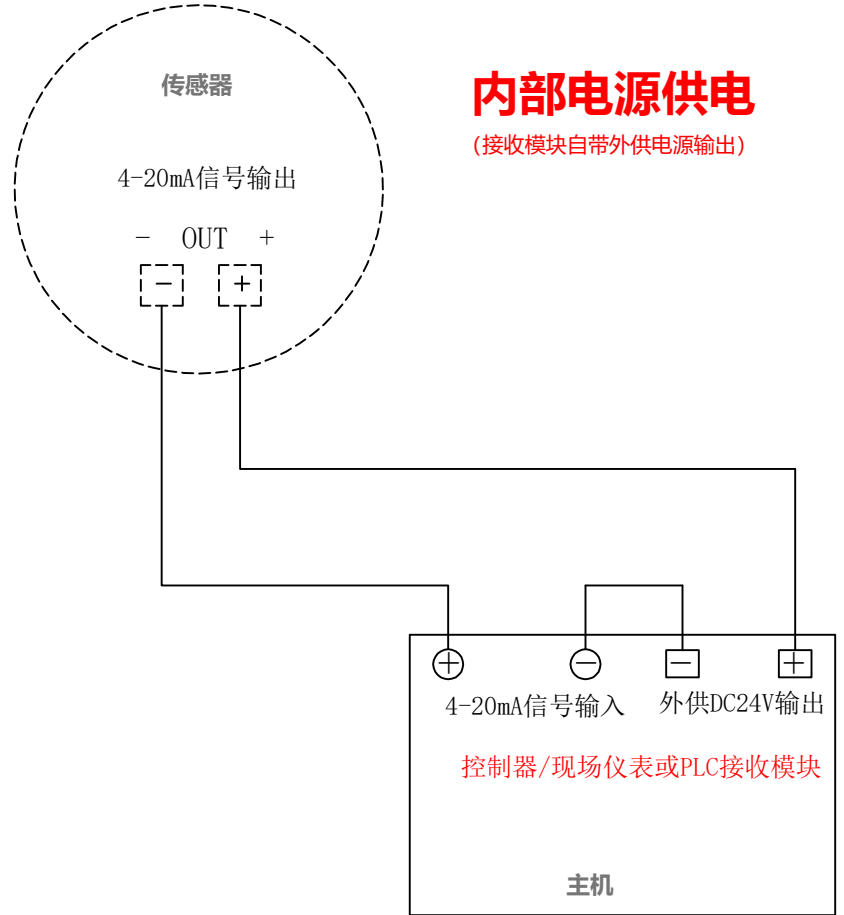

ZWACS

二线制4-20mA输出的传感器（压力、液位、流量、温度、温湿度等等）

二线制4-20mA输出的传感器（压力、液位、流量、温度、温湿度等等）